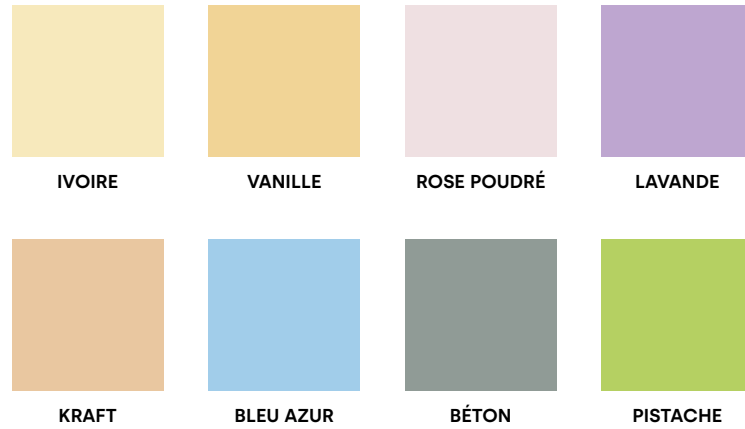

CARACTÉRISTIQUES

gestion responsable de la forêt

recyclé

personnalisable

fabrication française

teinté 1 face

FORMATS

BLANC

-  1,00 x 10 m
-  1,00 x 100 m
-  1,20 x 10 m
-  1,20 x 25 m
-  1,20 x 50 m
-  1,20 x 100 m

COULEURS

-  1,20 x 6 m
-  1,20 x 25 m
-  1,20 x 50 m

Papier damassé

PASTEL

VIF

BLANC

ROULEAUX
 1,00 x 10 m - 240200 1,20 x 50 m - 240700
 1 colis de 25 1 colis de 4
 1,00 x 100 m - 240400 1,20 x 100 m - 240800
 1 colis de 4 1 colis de 4
 1,20 x 10 m - 240600
 1 colis de 30
 1,20 x 25 m - 241000
 1 colis de 6