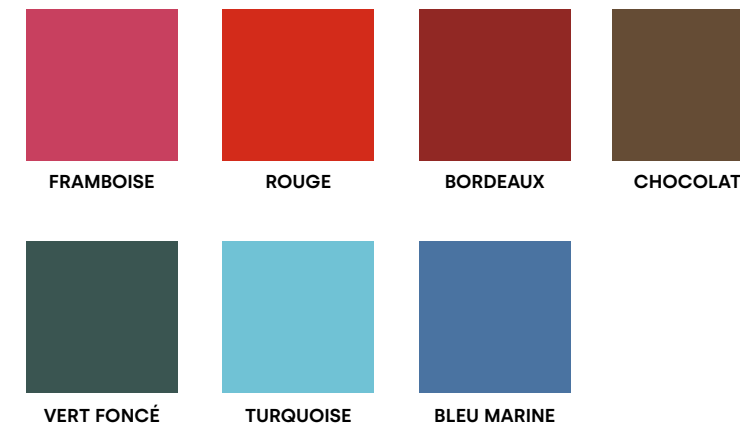

-  1,00 x 10 m
-  1,00 x 100 m
-  1,20 x 10 m
-  1,20 x 25 m
-  1,20 x 50 m
-  1,20 x 100 m

COULEURS

-  1,20 x 6 m
-  1,20 x 25 m
-  1,20 x 50 m

Papier damassé

PASTEL

VIF

BLANC

ROULEAUX
 1,00 x 10 m - 240200 1,20 x 50 m - 240700
 1 colis de 25 1 colis de 4
 1,00 x 100 m - 240400 1,20 x 100 m - 240800
 1 colis de 4 1 colis de 4
 1,20 x 10 m - 240600
 1 colis de 30
 1,20 x 25 m - 241000
 1 colis de 6