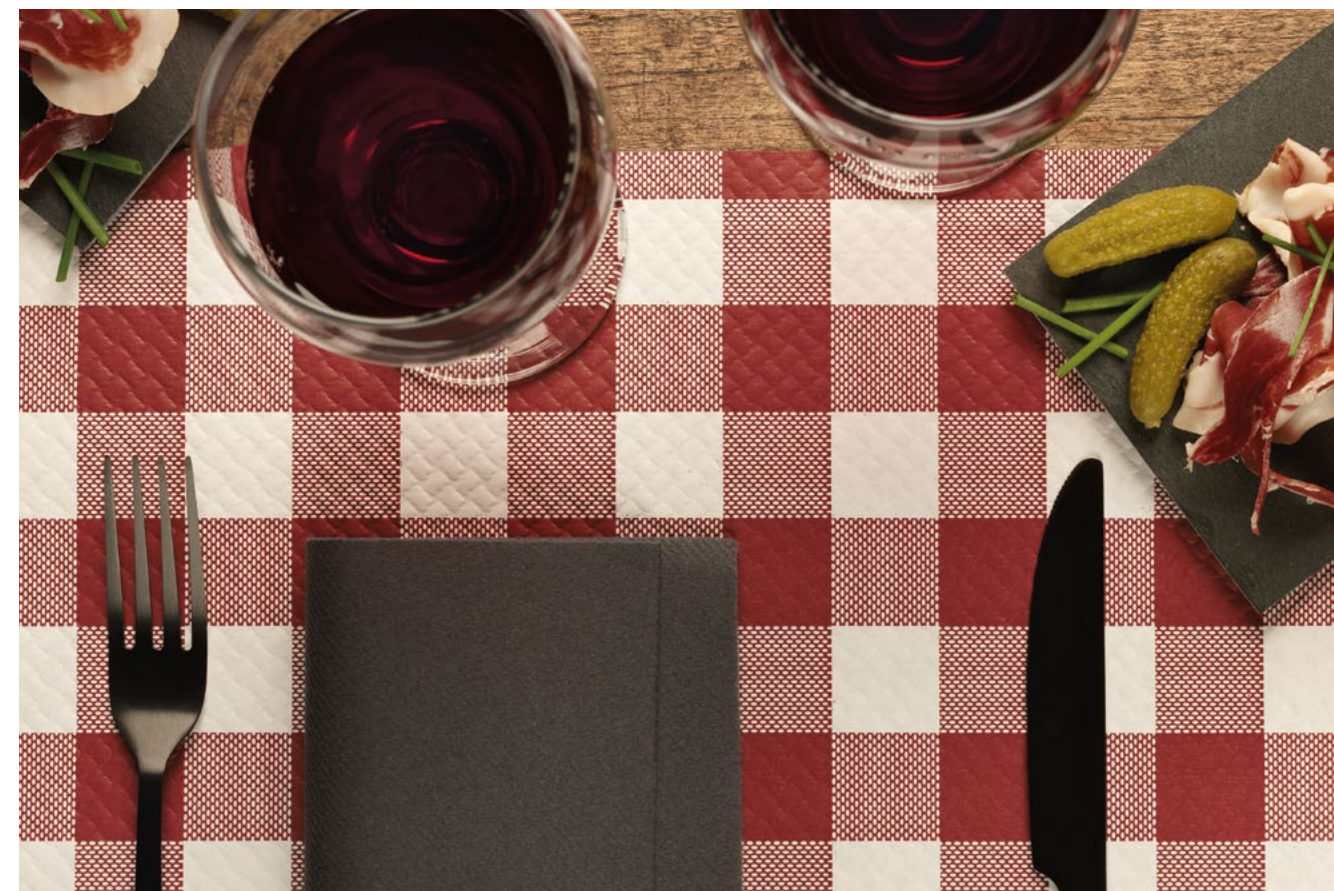

Serviettes Célisoft® coloris Ebène 40 x 40 cm et sets de table papier blanc l'original décor Céline bordeaux

Papier blanc nid d'abeille

CARACTÉRISTIQUES

gestion durable de la forêt

personnalisable

fabrication française