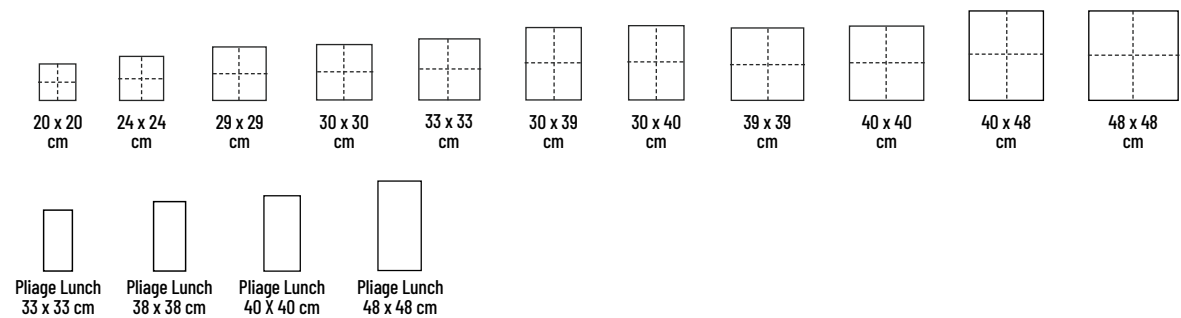

Nos formats & pliages

Formats

SERVIETTES

LUNCH Pochettes à couverts

POchettes à couverts

NAPPES EN ROULEAUX