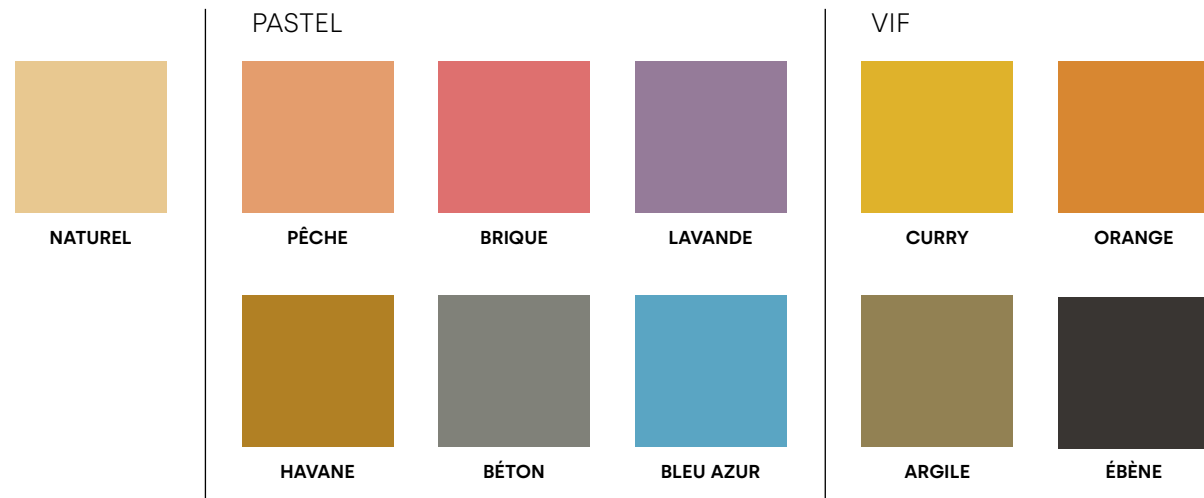

Papier brun l'original

	NATUREL	PÊCHE	BRIQUE	LAVANDE	CURRY	ORANGE	PIVOINE	FRAMBOISE	TERRACOTTA	ROUGE	LIE DE VIN	AUBERGINE	CHOCOLAT
30 x 40 cm boîte distributrice de 500	500100	530006	531145	532103	520703	521605	521805	522600	520900	520836	520038	522000	522102
60 x 60 cm 1 paquet de 500	.	530040	.	.	.	521620	.	.	520917	520816	520017	.	522110
70 x 70 cm 1 paquet de 500	.	530062	531126	.	.	521625	.	.	520930	520825	520025	.	522115
70 x 110 cm 1 paquet de 500	.	.	.	.	.	521627	.	.	.	520823	520023	.	522113
80 x 80 cm 1 paquet de 500	.	.	.	.	.	.	.	.	520955	520828	520029	.	522117
80 x 120 cm 1 paquet de 250	.	530075	531130	.	.	521630	.	.	520960	520827	520028	.	522118

	HAVANE	BÉTON	BLEU AZUR	ARGILE	ÉBÈNE	PISTACHE	OLIVE	VERT LUMIÈRE	VERT FONCÉ	TURQUOISE	BLEU MARINE
30 x 40 cm boîte distributrice de 500	530600	530503	530106	522500	522200	521501	521027	521430	521139	522310	520136
60 x 60 cm 1 paquet de 500	530620	530519	.	.	522225	.	.	.	.	.	520113
70 x 70 cm 1 paquet de 500	530630	530532	.	522501	522230	.	521018	.	.	.	520123
70 x 110 cm 1 paquet de 500	530635	530530	.	.	.	.	.	.	.	.	.
80 x 80 cm 1 paquet de 500	.	530538	.	.	.	.	.	.	.	.	.
80 x 120 cm 1 paquet de 250	530660	530536	.	.	.	.	.	.	.	.	520125