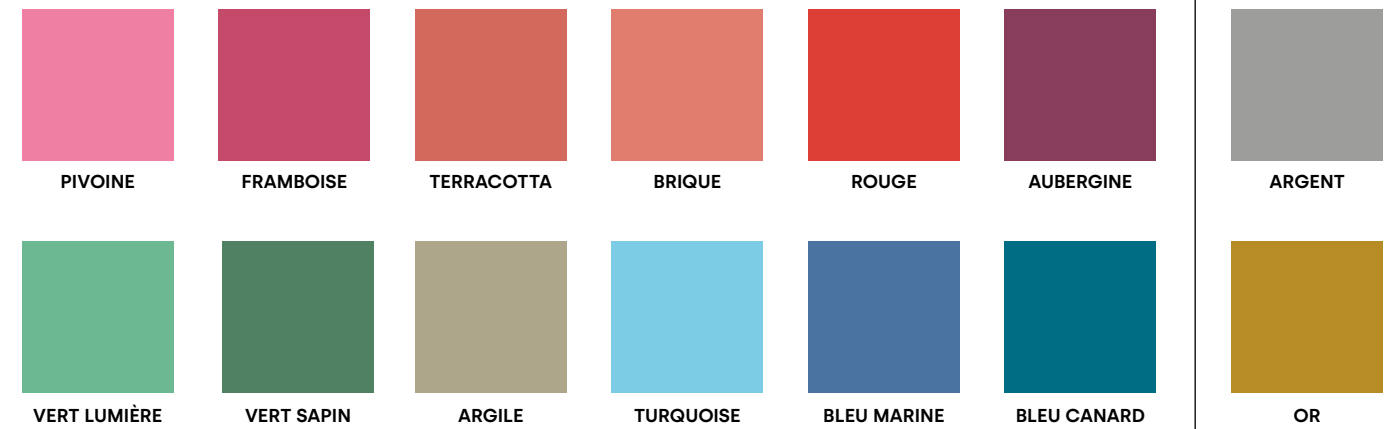

PLIAGES

Pliage lunch calendrier

Pliage en Z

Ouate

PASTEL

VIF

MÉTAL

Nos serviettes Ouate couleurs sont disponibles en 2 feuilles