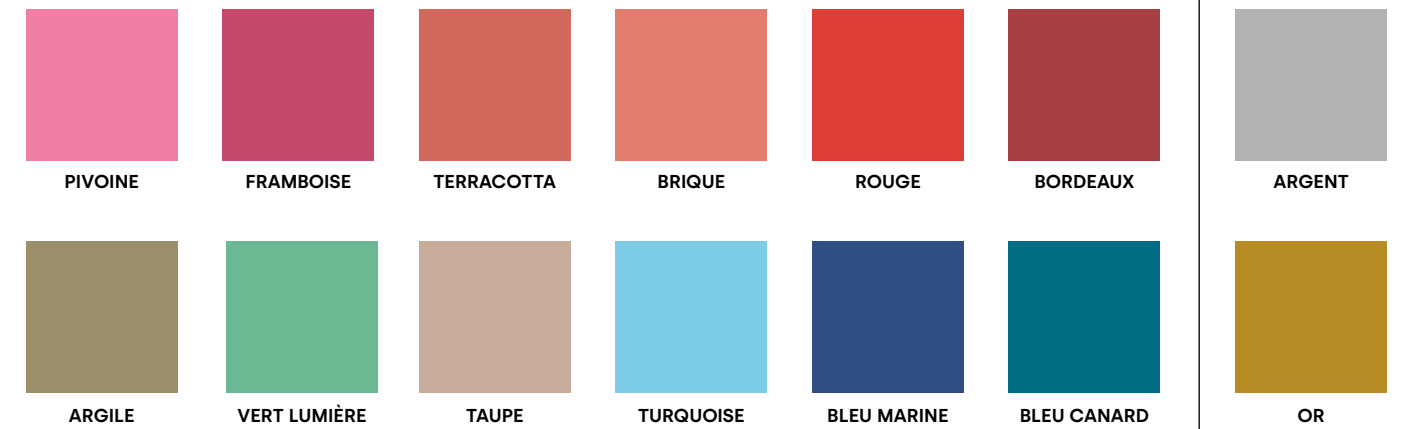

SERVIETTES

Céli-Ouate®

PASTEL

VIF

MÉTAL

	IVOIRE	JAUNE	VANILLE	ABRICOT	CITRON	JAUNE SOLEIL	MANDARINE	PIVOINE	FRAMBOISE	TERRACOTTA	BRIQUE	ROUGE	BORDEAUX	ARGENT
20 x 20 cm 18 paquets de 50	788002	.	.	.	788012	.	788008	788009	788015	.	788252	788011	788005	788021
38 x 38 cm 18 paquets de 50	785376	785036	785426	785016	785456	787010	785366	785466	785796	785396	785998	785046	785056	787038
PLIAGE LUNCH CALENDRIER 38 x 38 cm (10 x 19 cm plié) 18 paquets de 50	787084	787075	.	.