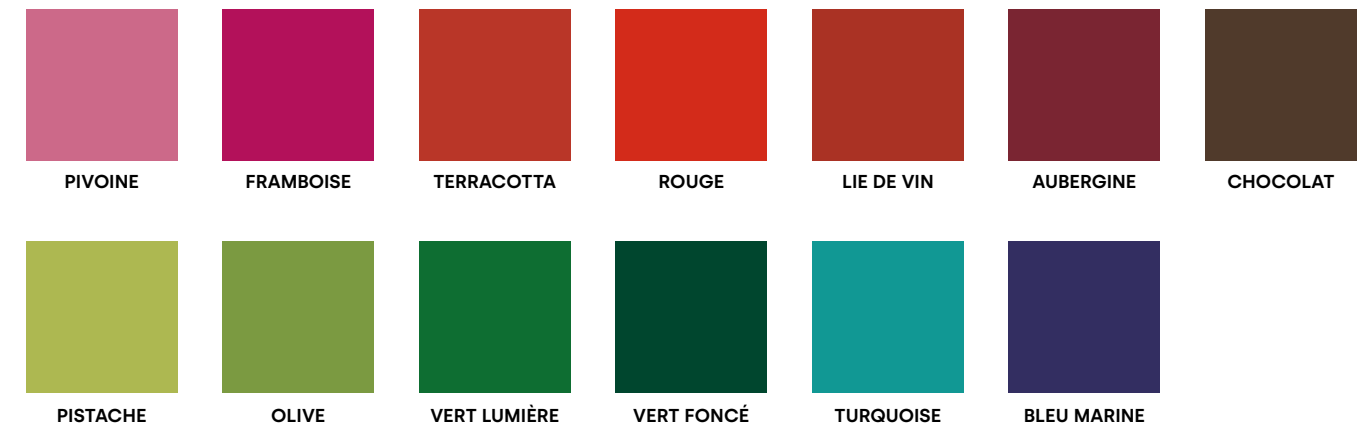

Papier brun l'original

	NATUREL	PÊCHE	BRIQUE	LAVANDE	CURRY	ORANGE	PIVOINE	FRAMBOISE	TERRACOTTA	ROUGE	LIE DE VIN	AUBERGINE	CHOCOLAT
30 x 40 cm boîte distributrice de 500	500100	530006	531145	532103	520703	521605	521805	522600	520900	520836	520038	522000	522102
60 x 60 cm 1 paquet de 500	.	530040	.	.	.	521620	.	.	520917	520816	520017	.	522110
70 x 70 cm 1 paquet de 500	.	530062	531126	.	.	521625	.	.	520930	520825	520025	.	522115
70 x 110 cm 1 paquet de 500	.	.	.	.	.	521627	.	.	.	520823	520023	.	522113
80 x 80 cm 1 paquet de 500	.	.	.	.	.	.	.	.	520955	520828	520029	.	522117
80 x 120 cm 1 paquet de 250	.	530075	531130	.	.	521630	.	.	520960	520827	520028	.	522118

	HAVANE	BÉTON	BLEU AZUR	ARGILE	ÉBÈNE	PISTACHE	OLIVE	VERT LUMIÈRE	VERT FONCÉ	TURQUOISE	BLEU MARINE
30 x 40 cm boîte distributrice de 500	530600	530503	530106	522500	522200	521501	521027	521430	521139	522310	520136
60 x 60 cm 1 paquet de 500	530620	530519	.	.	522225	.	.	.	.	.	520113
70 x 70 cm 1 paquet de 500	530630	530532	.	522501	522230	.	521018	.	.	.	520123
70 x 110 cm 1 paquet de 500	530635	530530	.	.	.	.	.	.	.	.	.
80 x 80 cm 1 paquet de 500	.	530538	.	.	.	.	.	.	.	.	.
80 x 120 cm 1 paquet de 250	530660	530536	.	.	.	.	.	.	.	.	520125

Collection Raphia

PAPIER BRUN NID D'ABEILLE

NATUREL

30 x 40 cm - 003156
1 paquet de 500