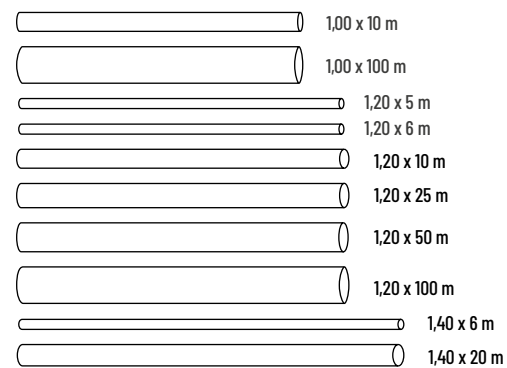

Formats

SERVIETTES

LUNCH Pochettes à couverts

POchettes à couverts

NAPPES EN ROULEAUX

NAPPES EN ROULEAUX PRÉ-DÉCOUPÉS

SETS DE TABLE

NAPPES RONDES / OVALES