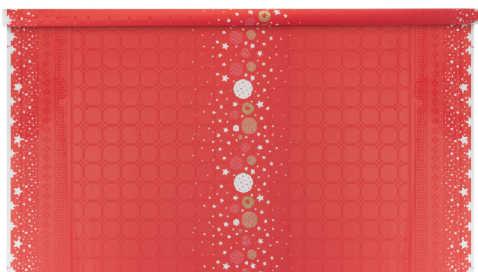

### DISCO

Serviettes Céli-Ouate®  
38 x 38 cm / Réf : 725 287  
5 paquets de 50 serviettes